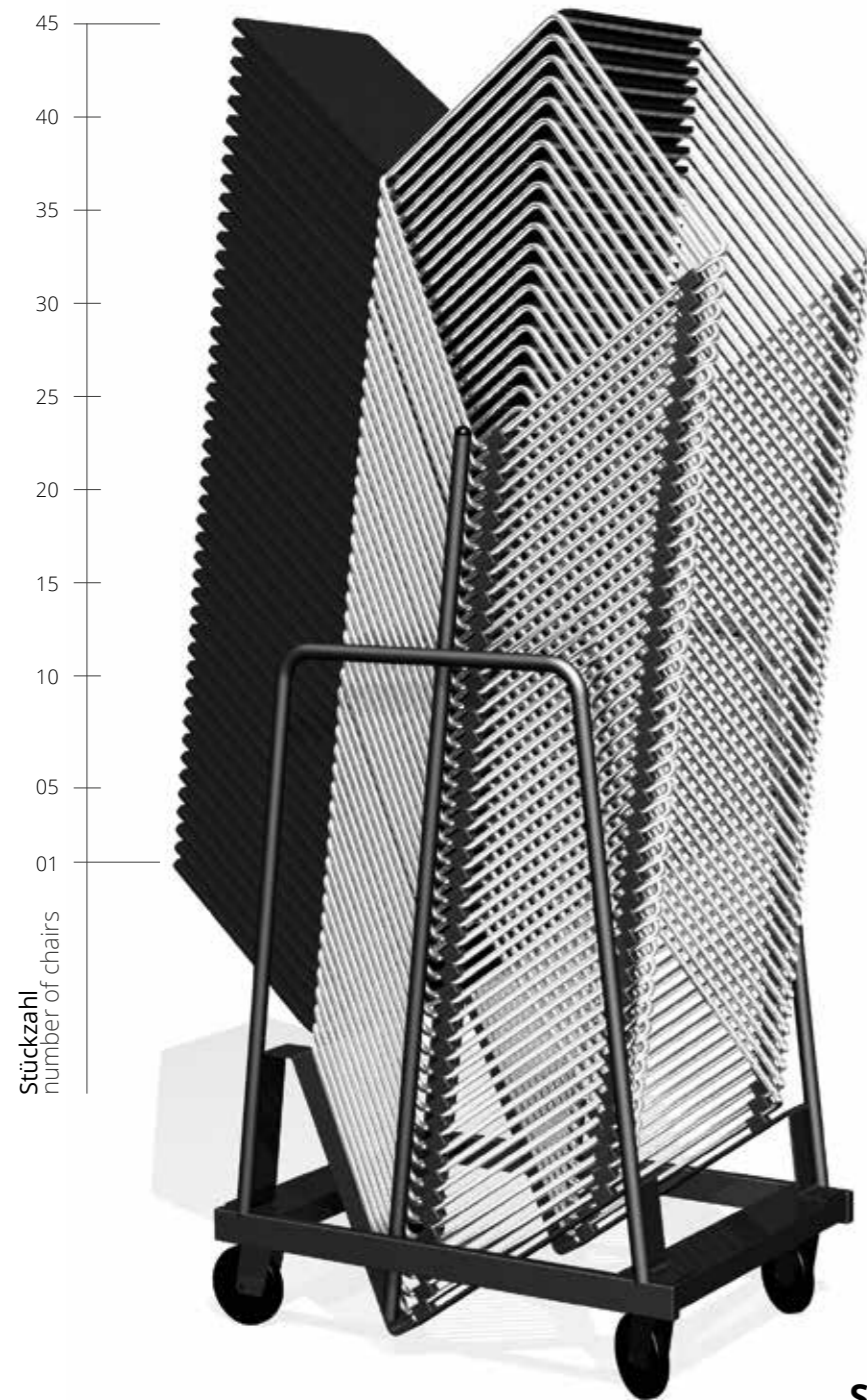

Schwarz gebeizte Schale | Gestell aus Stahlrohr, verchromt
black stained shell | frame made of chrome-plated steel tube

ELESS

Der elegante Kufenstuhl Eless ist auf das Wesentliche reduziert. Die Kombination aus einem sehr schlanken Gestell und einer geradlinigen Schale ermöglicht Stapel von bis zu 45 Stühlen. Aufgrund der schlichten, reduzierten Form und der zahlreichen Farbvarianten passt sich Eless perfekt an verschiedene Raumkonzepte an.

The elegantly designed Eless skid-base chair has been reduced to its core essentials. The combination of an extremely slim frame with a linear shell enables up to 45 chairs to be stacked together. Due to its pure, minimalist design and numerous color choices Eless suits various architectural concepts perfectly.

shell

plywood
varnish | stain | wood veneer | laminate
according to house collection

design options

row connection via polyamide or felt gliders

certification

GS – tested safety

price

from EUR 225,-

Stückzahl
number of chairs

STAPELUNG . STACKING

Stapelabstand: 20 - 36 mm
stacking distance: 20 - 36 mm

Gesamt-Stapelhöhe
7 Stühle: 970 mm | 45 Stühle: 1950 mm
total stacking height
7 chairs: 970 mm | 45 chairs: 1950 mm