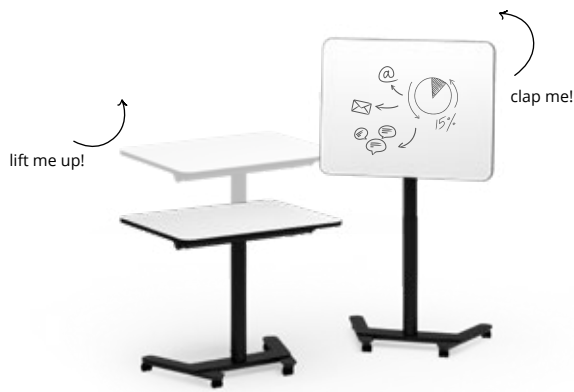

FX board 218 Mit unserem mobilen Whiteboard bringen Sie Ihre Ideen ins Rollen. Dank der innovativen Plattenbeschichtung ist es beidseitig beschreibbar, magnetisch sowie abwischbar und leicht zu reinigen. Außerdem lassen sich mehrere Whiteboards zusammenstellen und bieten reichlich Platz für das Visualisieren kreativer Gedanken, komplexer Prozesse und Strategien.

Camino 39xx Der geradlinige Garderobenständer Camino ist mit einer runden Standsäule aus Stahl und einer besonders standfesten, runden, pulverbeschichteter Stahl-Fußplatte versehen, die farbig beschichtet werden kann. Der Garderobenständer kann zusätzlich mit einer Schirmhalterung ausgestattet werden.

420

422

DESIGN: DIMITRI RIFFEL

Eless Der elegante Kufenstuhl mit ergonomischer Sitzschale ist schlicht als auch reduziert in seiner Formsprache und bietet zahlreiche Gestaltungsmöglichkeiten. Die Stapelung von bis zu 45 Stühlen macht ihn zu einem wahren Stapelwunder.

2 in 1: Gleiter und Reihenverbindung

Bis zu 45 Stühle stapelbar

FX flex 217 Der mobile Tisch mit Höhenregulation und optionaler Whiteboard-Oberfläche ist nicht nur multifunktional, sondern auch platzsparend. Ob als Meeting-, Präsentations- oder Arbeitstisch – FX flex kann flexibel eingesetzt werden und passt sich den unterschiedlichsten Raumsituationen an.