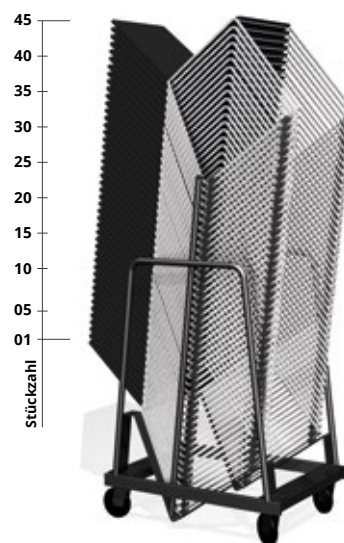

Camino 39xx Der geradlinige Garderobenständer Camino ist mit einer runden Standsäule aus Stahl und einer besonders standfesten, runden, pulverbeschichteter Stahl-Fußplatte versehen, die farbig beschichtet werden kann. Der Garderobenständer kann zusätzlich mit einer Schirmhalterung ausgestattet werden.

420

422

DESIGN: DIMITRI RIFFEL

Eless Der elegante Kufenstuhl mit ergonomischer Sitzschale ist schlicht als auch reduziert in seiner Formsprache und bietet zahlreiche Gestaltungsmöglichkeiten. Die Stapelung von bis zu 45 Stühlen macht ihn zu einem wahren Stapelwunder.

2 in 1: Gleiter und Reihenverbindung

Bis zu 45 Stühle stapelbar

FX flex 217 Der mobile Tisch mit Höhenregulation und optionaler Whiteboard-Oberfläche ist nicht nur multifunktional, sondern auch platzsparend. Ob als Meeting-, Präsentations- oder Arbeitstisch – FX flex kann flexibel eingesetzt werden und passt sich den unterschiedlichsten Raumsituationen an.